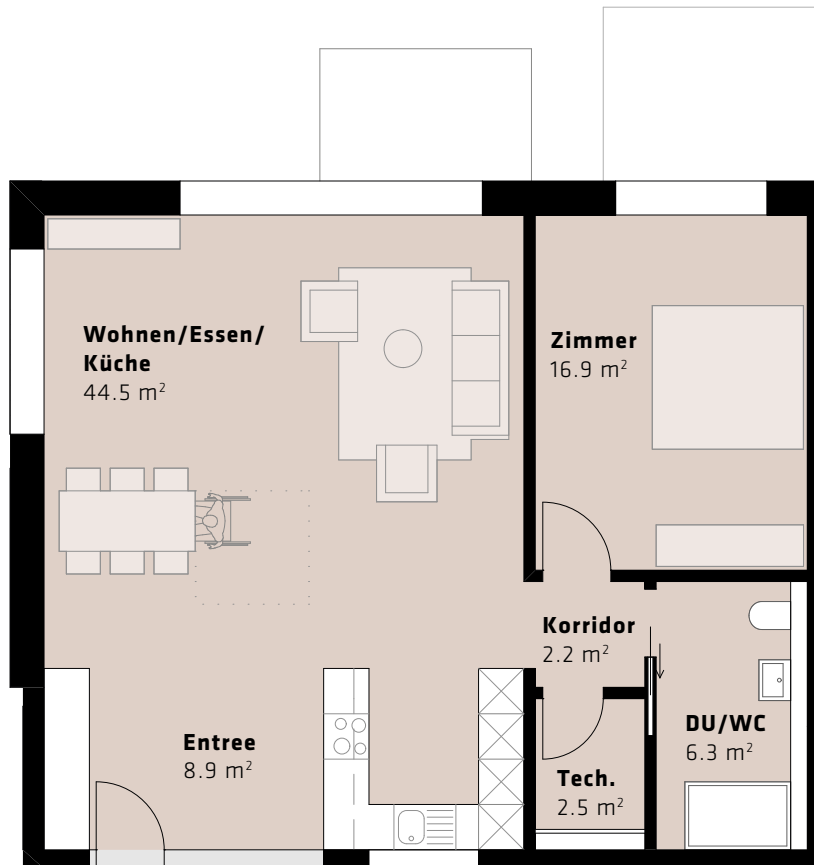

4. Obergeschoss	B 4.1	B 4.2				B 4.3	B 4.4
3. Obergeschoss	B 3.1	B 3.2	B 3.3	B 3.4	B 3.5	B 3.6	B 3.7
2. Obergeschoss	B 2.1	B 2.2	B 2.3	B 2.4	B 2.5	B 2.6	B 2.7
1. Obergeschoss	B 1.1	B 1.2	B 1.3	B 1.4	B 1.5	B 1.6	B 1.7
Erdgeschoss		B 0.1	B 0.2	B 0.3	B 0.4	B 0.5	

■ 4.5-Zimmer ■ 3.5-Zimmer ■ 2.5-Zimmer

**Zopfmatte Suhr**

Ein Projekt der Genossenschaft LEBENSuhr

**Wohnung B 4.3, 4. Obergeschoss**

2.5-Zimmerwohnung, 85 m<sup>2</sup>

Änderungen vorbehalten