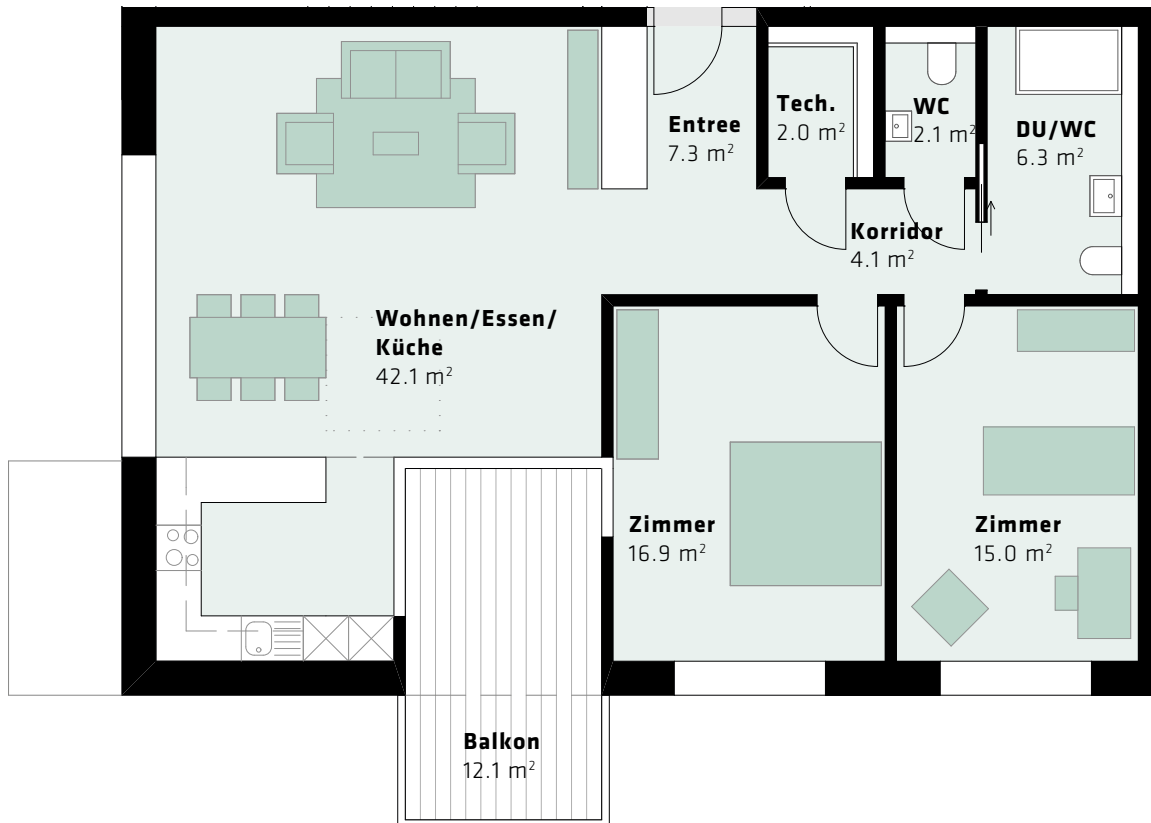

4. Obergeschoss	B 4.1	B 4.2				B 4.3	B 4.4
3. Obergeschoss	B 3.1	B 3.2	B 3.3	B 3.4	B 3.5	B 3.6	B 3.7
2. Obergeschoss	B 2.1	B 2.2	B 2.3	B 2.4	B 2.5	B 2.6	B 2.7
1. Obergeschoss	B 1.1	B 1.2	B 1.3	B 1.4	B 1.5	B 1.6	B 1.7
Erdgeschoss		B 0.1	B 0.2	B 0.3	B 0.4	B 0.5	

■ 4.5-Zimmer ■ 3.5-Zimmer ■ 2.5-Zimmer

Zopfmatte Suhr

Ein Projekt der Genossenschaft LEBENSuhr

Wohnung B 4.2, 4. Obergeschoss

3.5-Zimmerwohnung, 101 m²

Änderungen vorbehalten