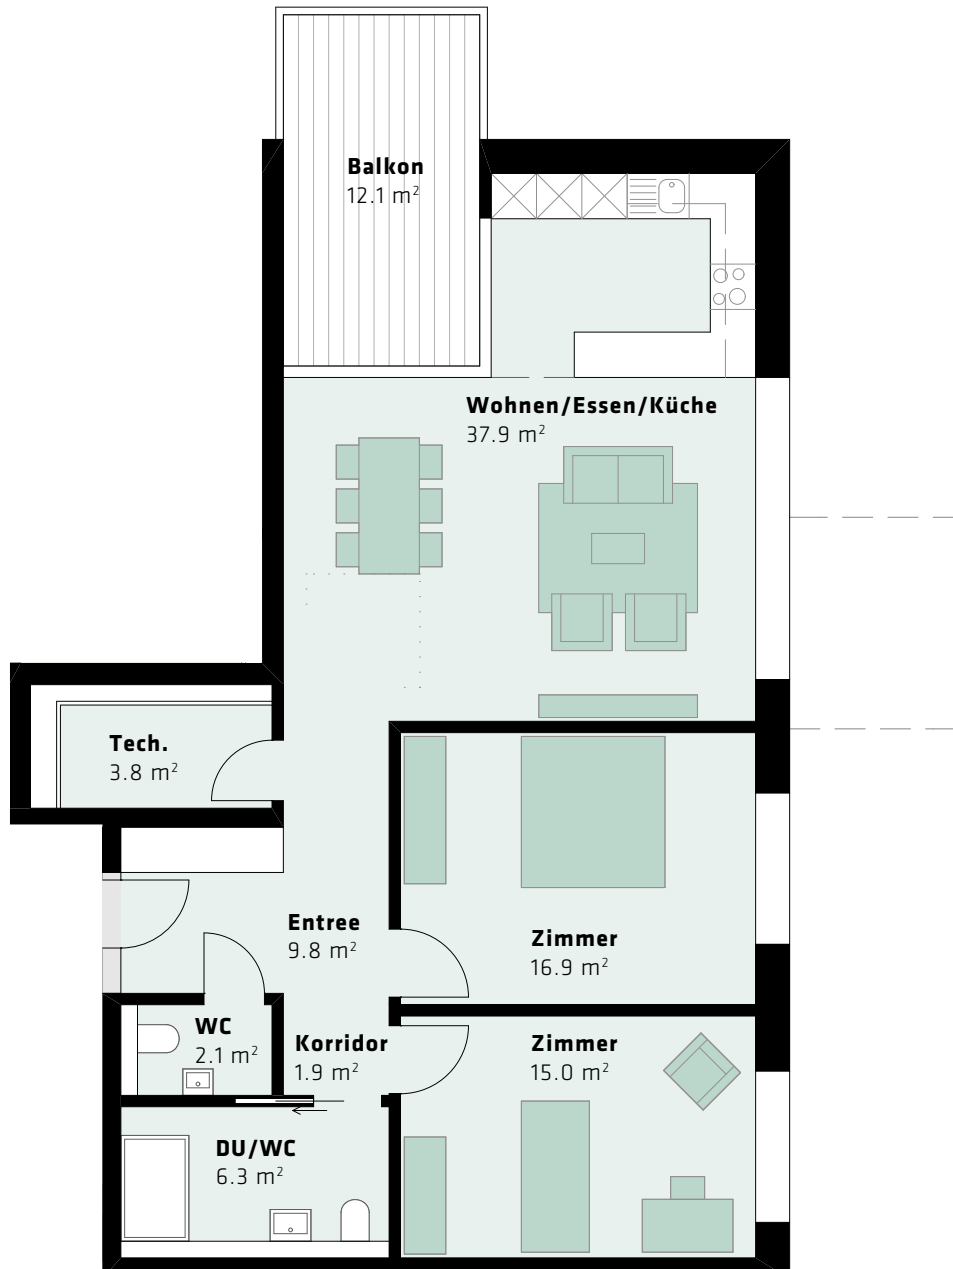

4. Obergeschoss	B 4.1	B 4.2				B 4.3	B 4.4
3. Obergeschoss	B 3.1	B 3.2	B 3.3	B 3.4	B 3.5	B 3.6	B 3.7
2. Obergeschoss	B 2.1	B 2.2	B 2.3	B 2.4	B 2.5	B 2.6	B 2.7
1. Obergeschoss	B 1.1	B 1.2	B 1.3	B 1.4	B 1.5	B 1.6	B 1.7
Erdgeschoss		B 0.1	B 0.2	B 0.3	B 0.4	B 0.5	

■ 4.5-Zimmer ■ 3.5-Zimmer ■ 2.5-Zimmer

Zopfmatte Suhr

Ein Projekt der Genossenschaft LEBENSuhr

Wohnung B 3.7, 3. Obergeschoss

3.5-Zimmerwohnung, 101 m²

Änderungen vorbehalten