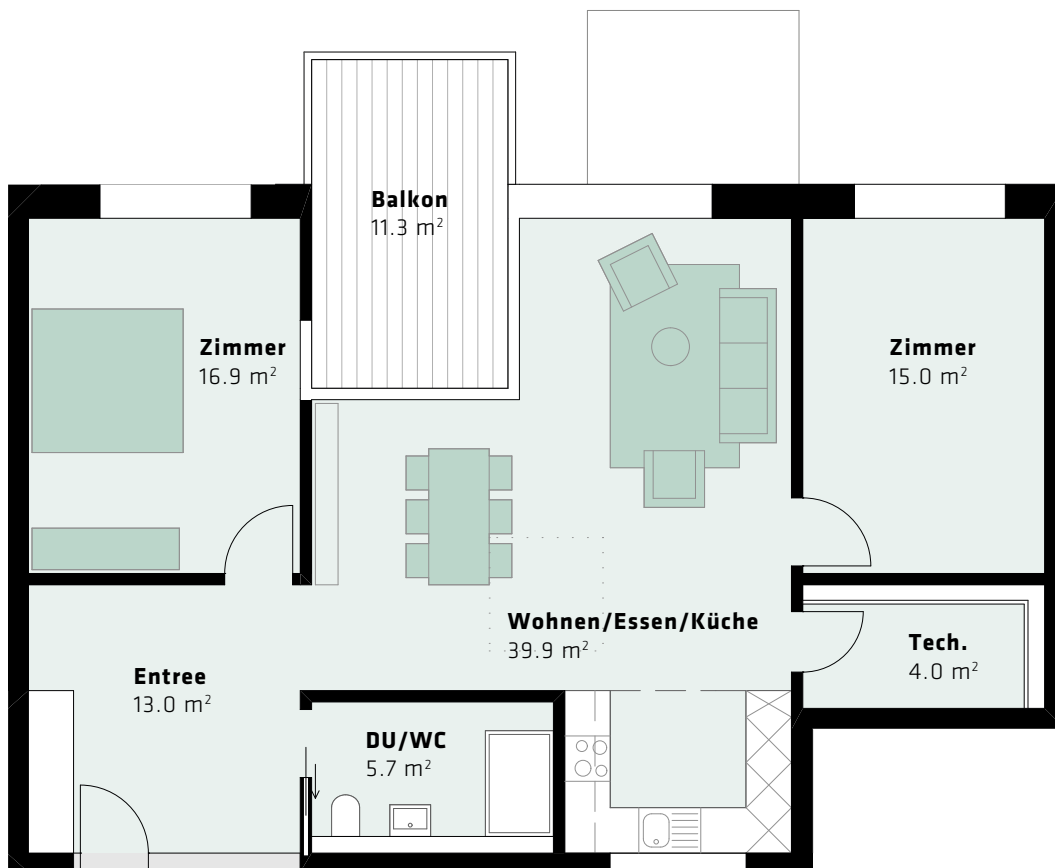

4. Obergeschoss	B 4.1	B 4.2				B 4.3	B 4.4
3. Obergeschoss	B 3.1	B 3.2	B 3.3	B 3.4	B 3.5	B 3.6	B 3.7
2. Obergeschoss	B 2.1	B 2.2	B 2.3	B 2.4	B 2.5	B 2.6	B 2.7
1. Obergeschoss	B 1.1	B 1.2	B 1.3	B 1.4	B 1.5	B 1.6	B 1.7
Erdgeschoss		B 0.1	B 0.2	B 0.3	B 0.4	B 0.5	

■ 4.5-Zimmer ■ 3.5-Zimmer ■ 2.5-Zimmer

**Zopfmatte Suhr**

Ein Projekt der Genossenschaft LEBENSuhr

### Wohnung B 3.6, 3. Obergeschoss

3.5-Zimmerwohnung, 100 m<sup>2</sup>

Änderungen vorbehalten