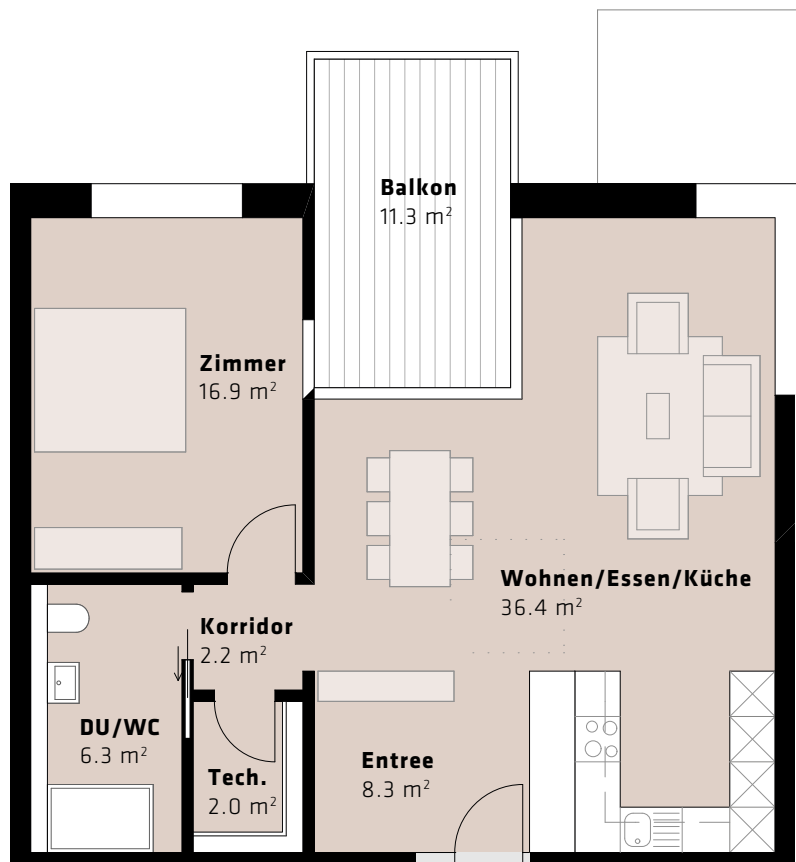

4. Obergeschoss	B 4.1	B 4.2				B 4.3	B 4.4
3. Obergeschoss	B 3.1	B 3.2	B 3.3	B 3.4	B 3.5	B 3.6	B 3.7
2. Obergeschoss	B 2.1	B 2.2	B 2.3	B 2.4	B 2.5	B 2.6	B 2.7
1. Obergeschoss	B 1.1	B 1.2	B 1.3	B 1.4	B 1.5	B 1.6	B 1.7
Erdgeschoss		B 0.1	B 0.2	B 0.3	B 0.4	B 0.5	

■ 4.5-Zimmer ■ 3.5-Zimmer ■ 2.5-Zimmer

Zopfmatte Suhr

Ein Projekt der Genossenschaft LEBENSuhr

Wohnung B 3.5, 3. Obergeschoss

2.5-Zimmerwohnung, 76 m²

Änderungen vorbehalten