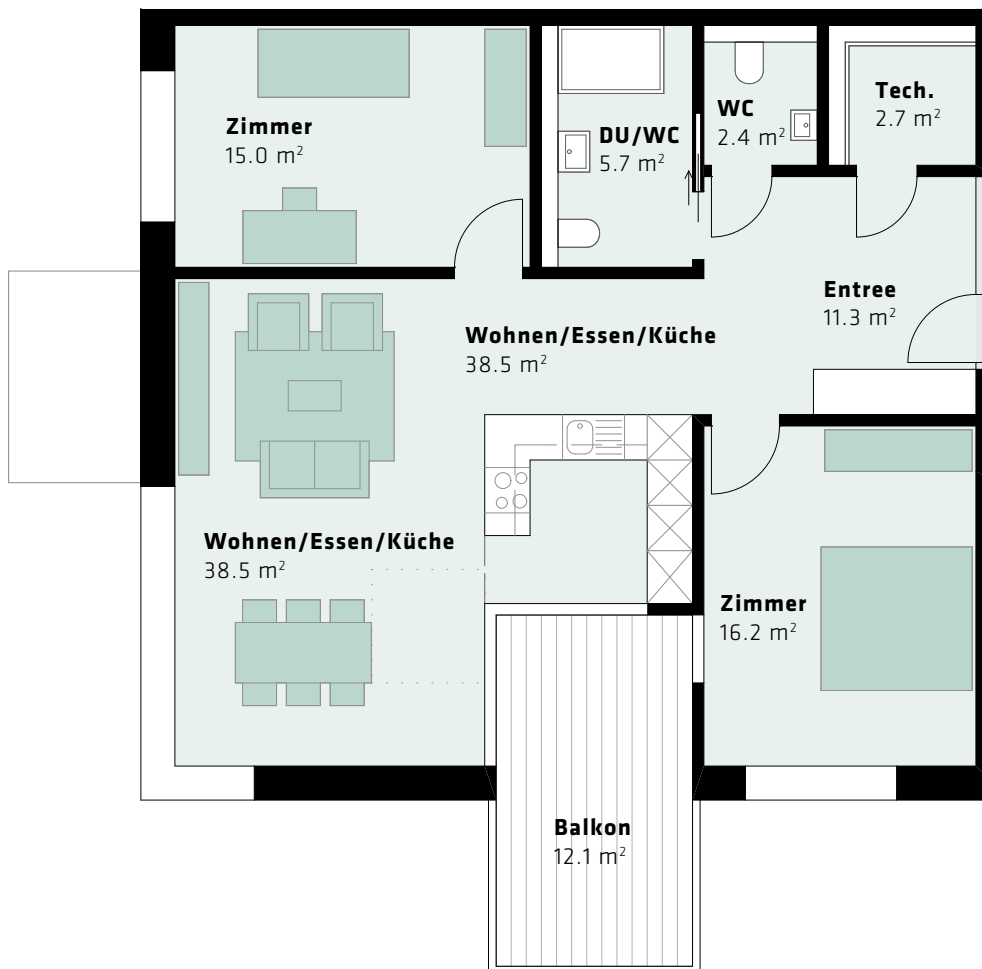

4. Obergeschoss	B 4.1	B 4.2			B 4.3	B 4.4	
3. Obergeschoss	B 3.1	B 3.2	B 3.3	B 3.4	B 3.5	B 3.6	B 3.7
2. Obergeschoss	B 2.1	B 2.2	B 2.3	B 2.4	B 2.5	B 2.6	B 2.7
1. Obergeschoss	B 1.1	B 1.2	B 1.3	B 1.4	B 1.5	B 1.6	B 1.7
Erdgeschoss		B 0.1	B 0.2	B 0.3	B 0.4	B 0.5	

■ 4.5-Zimmer ■ 3.5-Zimmer ■ 2.5-Zimmer

**Zopfmatte Suhr**

Ein Projekt der Genossenschaft LEBENSuhr

### Wohnung B 3.3, 3. Obergeschoss

3.5-Zimmerwohnung, 98 m<sup>2</sup>

Änderungen vorbehalten