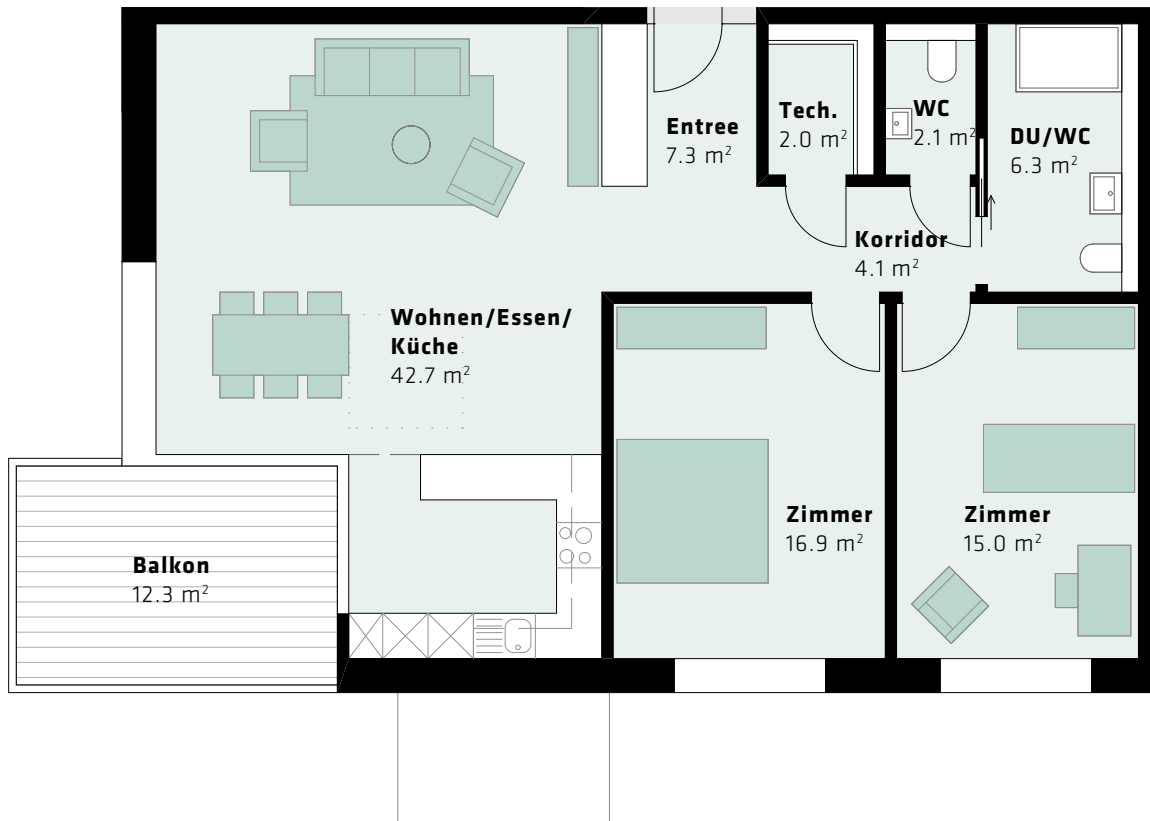

4. Obergeschoss	B 4.1	B 4.2				B 4.3	B 4.4
3. Obergeschoss	B 3.1	B 3.2	B 3.3	B 3.4	B 3.5	B 3.6	B 3.7
2. Obergeschoss	B 2.1	B 2.2	B 2.3	B 2.4	B 2.5	B 2.6	B 2.7
1. Obergeschoss	B 1.1	B 1.2	B 1.3	B 1.4	B 1.5	B 1.6	B 1.7
Erdgeschoss		B 0.1	B 0.2	B 0.3	B 0.4	B 0.5	

■ 4.5-Zimmer ■ 3.5-Zimmer ■ 2.5-Zimmer

**Zopfmatte Suhr**

Ein Projekt der Genossenschaft LEBENSuhr

### Wohnung B 3.2, 3. Obergeschoss

3.5-Zimmerwohnung, 102 m<sup>2</sup>

Änderungen vorbehalten