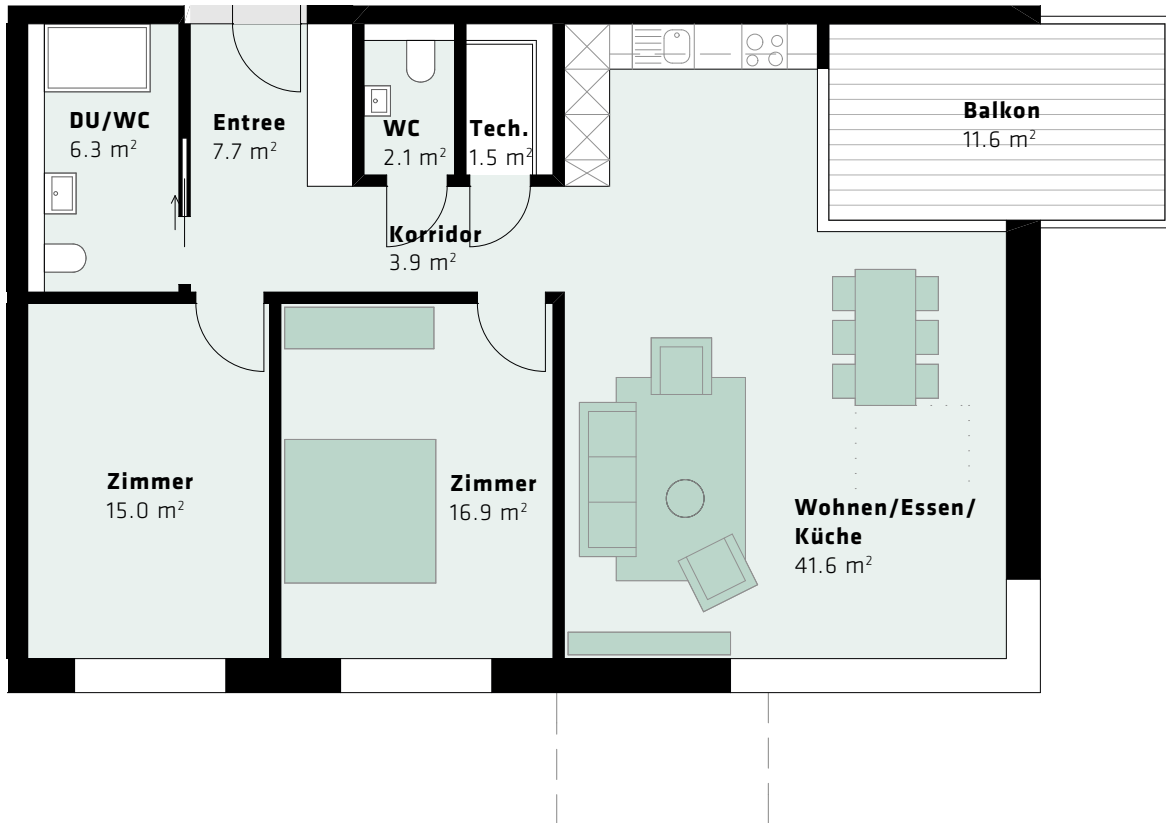

4. Obergeschoss	B 4.1	B 4.2				B 4.3	B 4.4
3. Obergeschoss	B 3.1	B 3.2	B 3.3	B 3.4	B 3.5	B 3.6	B 3.7
2. Obergeschoss	B 2.1	B 2.2	B 2.3	B 2.4	B 2.5	B 2.6	B 2.7
1. Obergeschoss	B 1.1	B 1.2	B 1.3	B 1.4	B 1.5	B 1.6	B 1.7
Erdgeschoss		B 0.1	B 0.2	B 0.3	B 0.4	B 0.5	

■ 4.5-Zimmer ■ 3.5-Zimmer ■ 2.5-Zimmer

**Zopfmatte Suhr**

Ein Projekt der Genossenschaft LEBENSuhr

**Wohnung B 3.1, 3. Obergeschoss**

3.5-Zimmerwohnung, 102 m<sup>2</sup>

Änderungen vorbehalten

Mst. 1:100

5