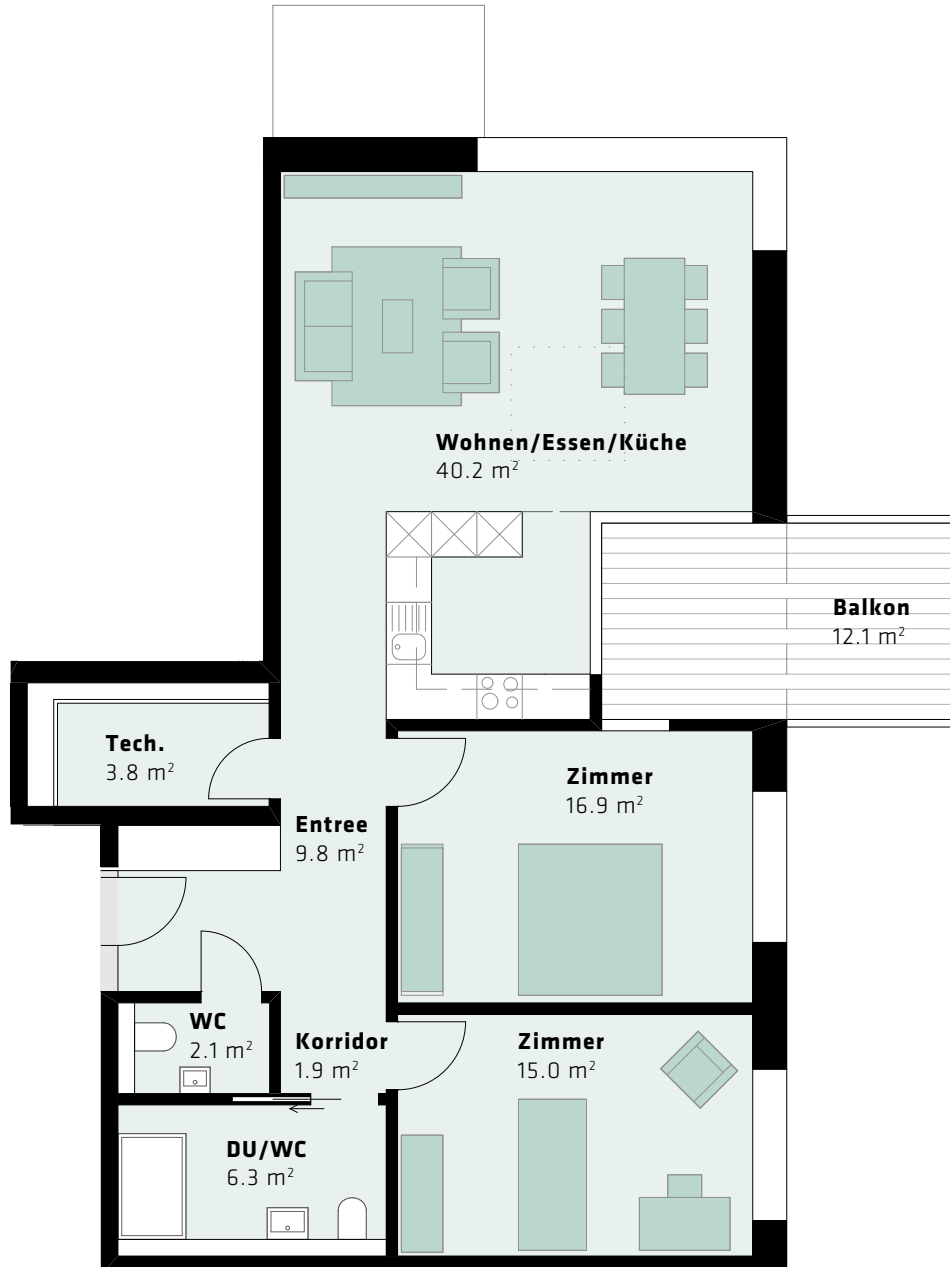

4. Obergeschoss	B 4.1	B 4.2				B 4.3	B 4.4
3. Obergeschoss	B 3.1	B 3.2	B 3.3	B 3.4	B 3.5	B 3.6	B 3.7
2. Obergeschoss	B 2.1	B 2.2	B 2.3	B 2.4	B 2.5	B 2.6	B 2.7
1. Obergeschoss	B 1.1	B 1.2	B 1.3	B 1.4	B 1.5	B 1.6	B 1.7
Erdgeschoss		B 0.1	B 0.2	B 0.3	B 0.4	B 0.5	

■ 4.5-Zimmer ■ 3.5-Zimmer ■ 2.5-Zimmer

Zopfmatte Suhr

Ein Projekt der Genossenschaft LEBENSuhr

Wohnung B 2.7, 2. Obergeschoss

3.5-Zimmerwohnung, 102 m²

Änderungen vorbehalten