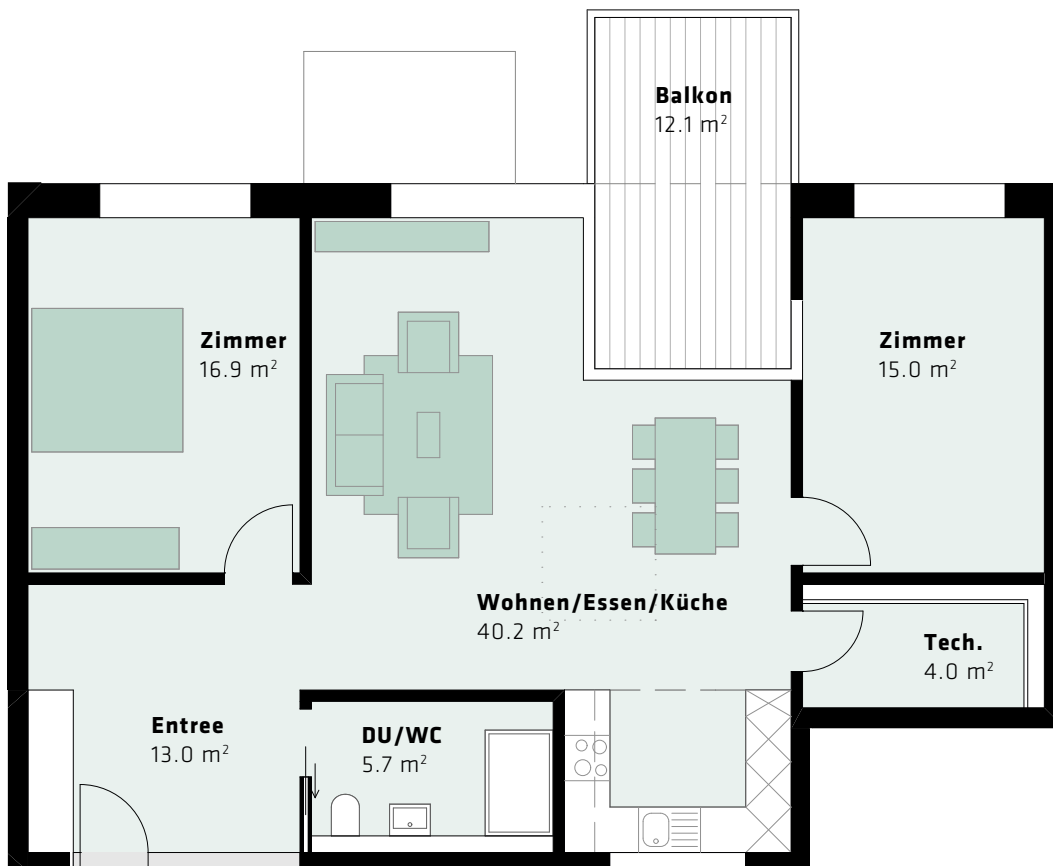

4. Obergeschoss	B 4.1	B 4.2				B 4.3	B 4.4
3. Obergeschoss	B 3.1	B 3.2	B 3.3	B 3.4	B 3.5	B 3.6	B 3.7
2. Obergeschoss	B 2.1	B 2.2	B 2.3	B 2.4	B 2.5	B 2.6	B 2.7
1. Obergeschoss	B 1.1	B 1.2	B 1.3	B 1.4	B 1.5	B 1.6	B 1.7
Erdgeschoss		B 0.1	B 0.2	B 0.3	B 0.4	B 0.5	

■ 4.5-Zimmer ■ 3.5-Zimmer ■ 2.5-Zimmer

Zopfmatte Suhr

Ein Projekt der Genossenschaft LEBENSuhr

Wohnung B 2.6, 2. Obergeschoss

3.5-Zimmerwohnung, 100 m²

Änderungen vorbehalten