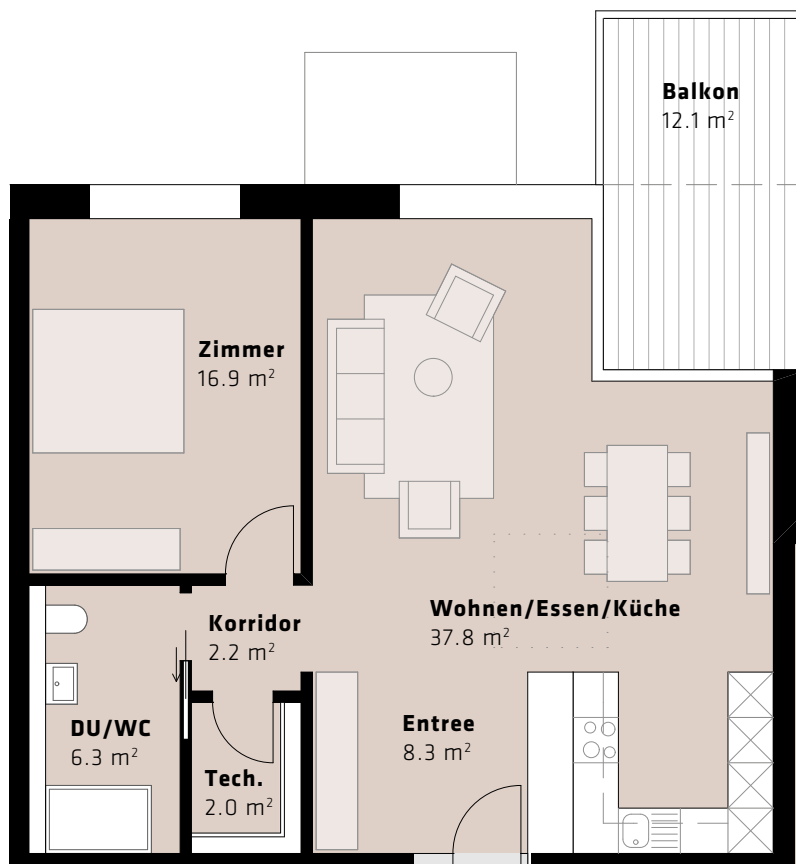

4. Obergeschoss	B 4.1	B 4.2				B 4.3	B 4.4
3. Obergeschoss	B 3.1	B 3.2	B 3.3	B 3.4	B 3.5	B 3.6	B 3.7
2. Obergeschoss	B 2.1	B 2.2	B 2.3	B 2.4	B 2.5	B 2.6	B 2.7
1. Obergeschoss	B 1.1	B 1.2	B 1.3	B 1.4	B 1.5	B 1.6	B 1.7
Erdgeschoss		B 0.1	B 0.2	B 0.3	B 0.4	B 0.5	

■ 4.5-Zimmer ■ 3.5-Zimmer ■ 2.5-Zimmer

Zopfmatte Suhr

Ein Projekt der Genossenschaft LEBENSuhr

Wohnung B 2.5, 2. Obergeschoss

2.5-Zimmerwohnung, 77 m²

Änderungen vorbehalten