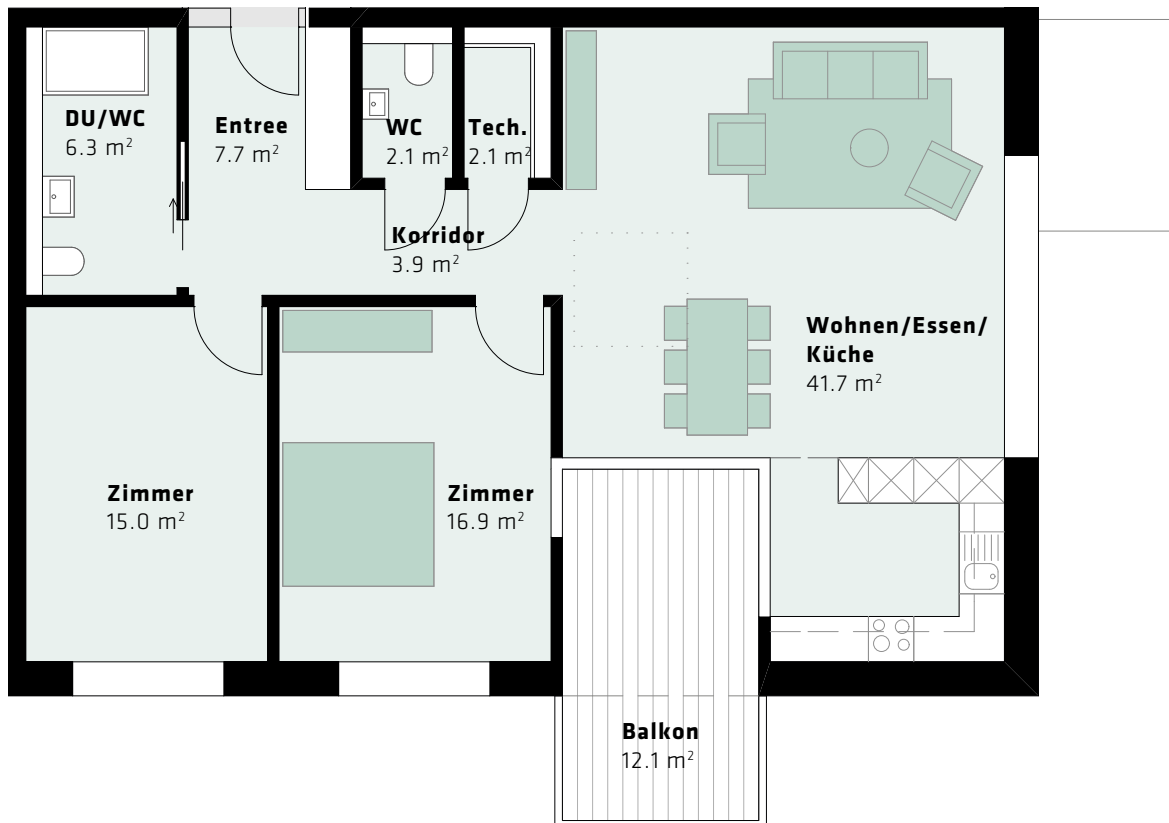

4. Obergeschoss	B 4.1	B 4.2				B 4.3	B 4.4
3. Obergeschoss	B 3.1	B 3.2	B 3.3	B 3.4	B 3.5	B 3.6	B 3.7
2. Obergeschoss	B 2.1	B 2.2	B 2.3	B 2.4	B 2.5	B 2.6	B 2.7
1. Obergeschoss	B 1.1	B 1.2	B 1.3	B 1.4	B 1.5	B 1.6	B 1.7
Erdgeschoss		B 0.1	B 0.2	B 0.3	B 0.4	B 0.5	

■ 4.5-Zimmer ■ 3.5-Zimmer ■ 2.5-Zimmer

Zopfmatte Suhr

Ein Projekt der Genossenschaft LEBENSuhr

Wohnung B 2.1, 2. Obergeschoss

3.5-Zimmerwohnung, 101 m²

Änderungen vorbehalten