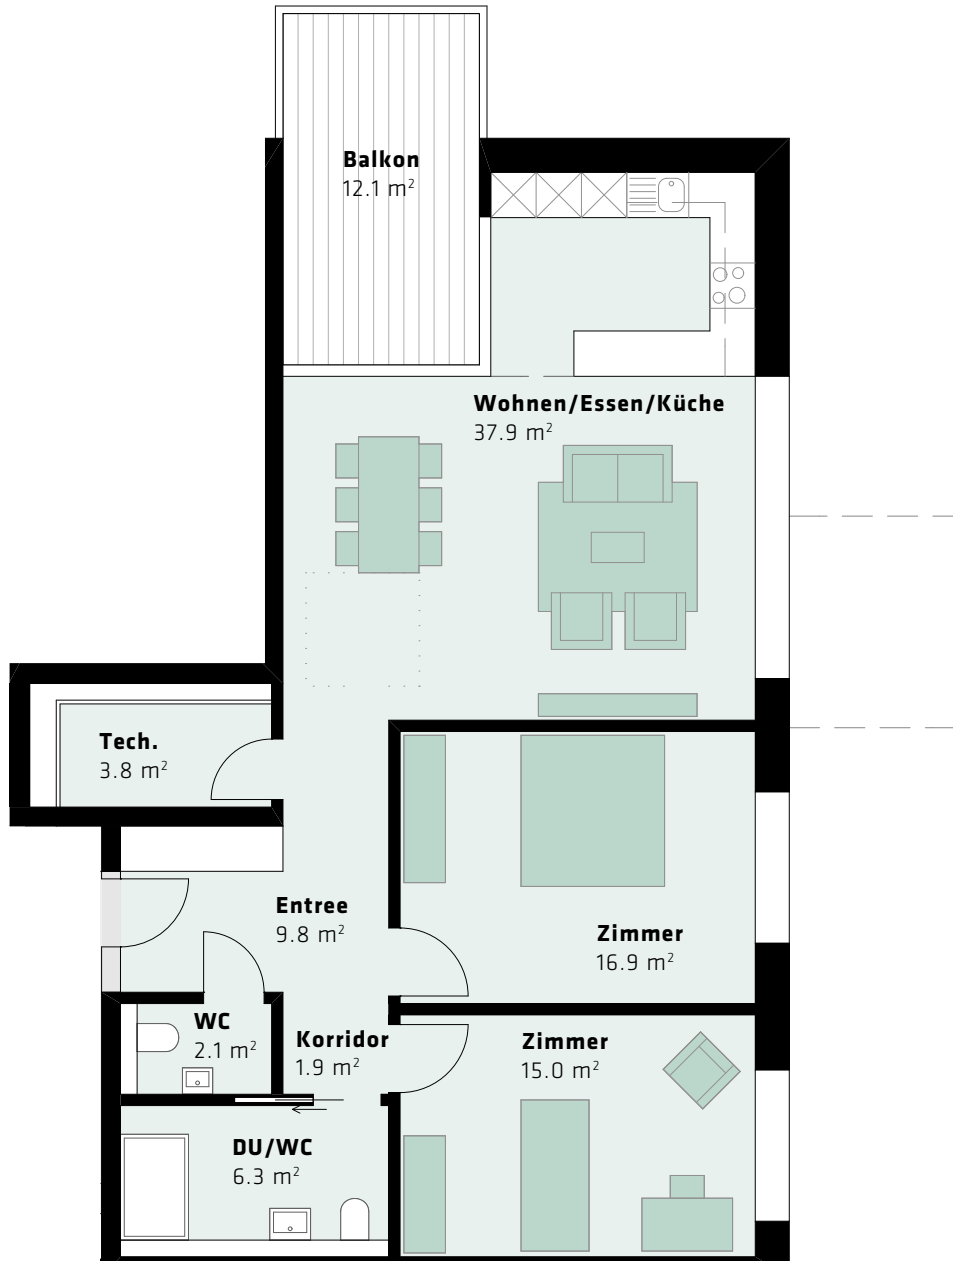

4. Obergeschoss	B 4.1	B 4.2				B 4.3	B 4.4
3. Obergeschoss	B 3.1	B 3.2	B 3.3	B 3.4	B 3.5	B 3.6	B 3.7
2. Obergeschoss	B 2.1	B 2.2	B 2.3	B 2.4	B 2.5	B 2.6	B 2.7
1. Obergeschoss	B 1.1	B 1.2	B 1.3	B 1.4	B 1.5	B 1.6	B 1.7
Erdgeschoss		B 0.1	B 0.2	B 0.3	B 0.4	B 0.5	

■ 4.5-Zimmer ■ 3.5-Zimmer ■ 2.5-Zimmer

**Zopfmatte Suhr**

Ein Projekt der Genossenschaft LEBENSuhr

**Wohnung B 1.7, 1. Obergeschoss**

3.5-Zimmerwohnung, 101 m<sup>2</sup>

Änderungen vorbehalten