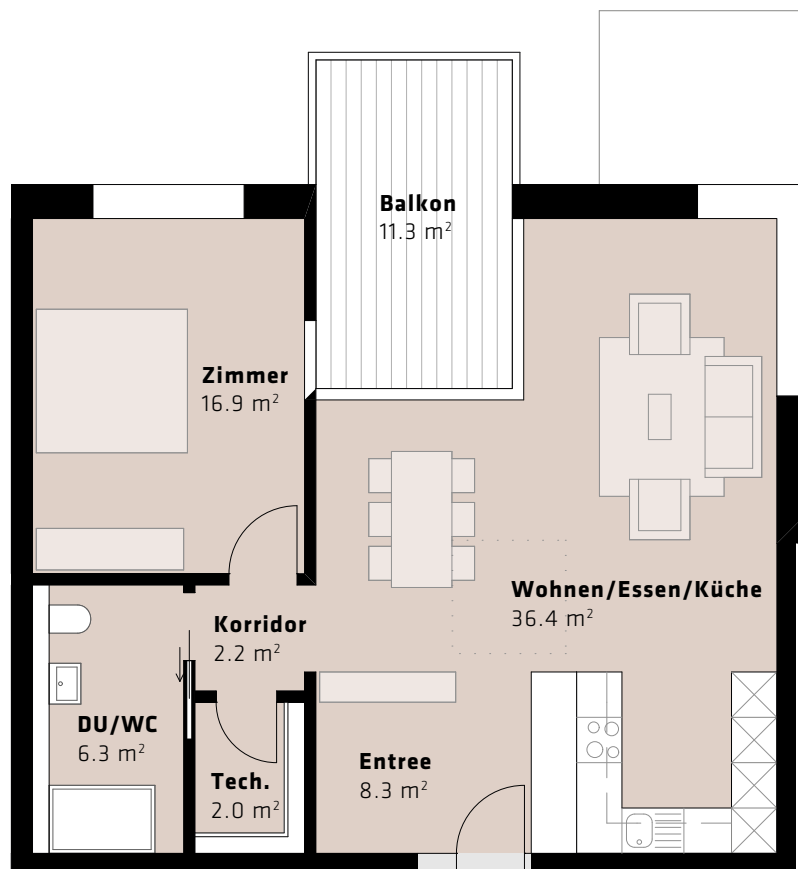

4. Obergeschoss	B 4.1	B 4.2				B 4.3	B 4.4
3. Obergeschoss	B 3.1	B 3.2	B 3.3	B 3.4	B 3.5	B 3.6	B 3.7
2. Obergeschoss	B 2.1	B 2.2	B 2.3	B 2.4	B 2.5	B 2.6	B 2.7
1. Obergeschoss	B 1.1	B 1.2	B 1.3	B 1.4	B 1.5	B 1.6	B 1.7
Erdgeschoss		B 0.1	B 0.2	B 0.3	B 0.4	B 0.5	

■ 4.5-Zimmer ■ 3.5-Zimmer ■ 2.5-Zimmer

**Zopfmatte Suhr**

Ein Projekt der Genossenschaft LEBENSuhr

## Wohnung B 1.5, 1. Obergeschoss

2.5-Zimmerwohnung, 76 m<sup>2</sup>

Änderungen vorbehalten