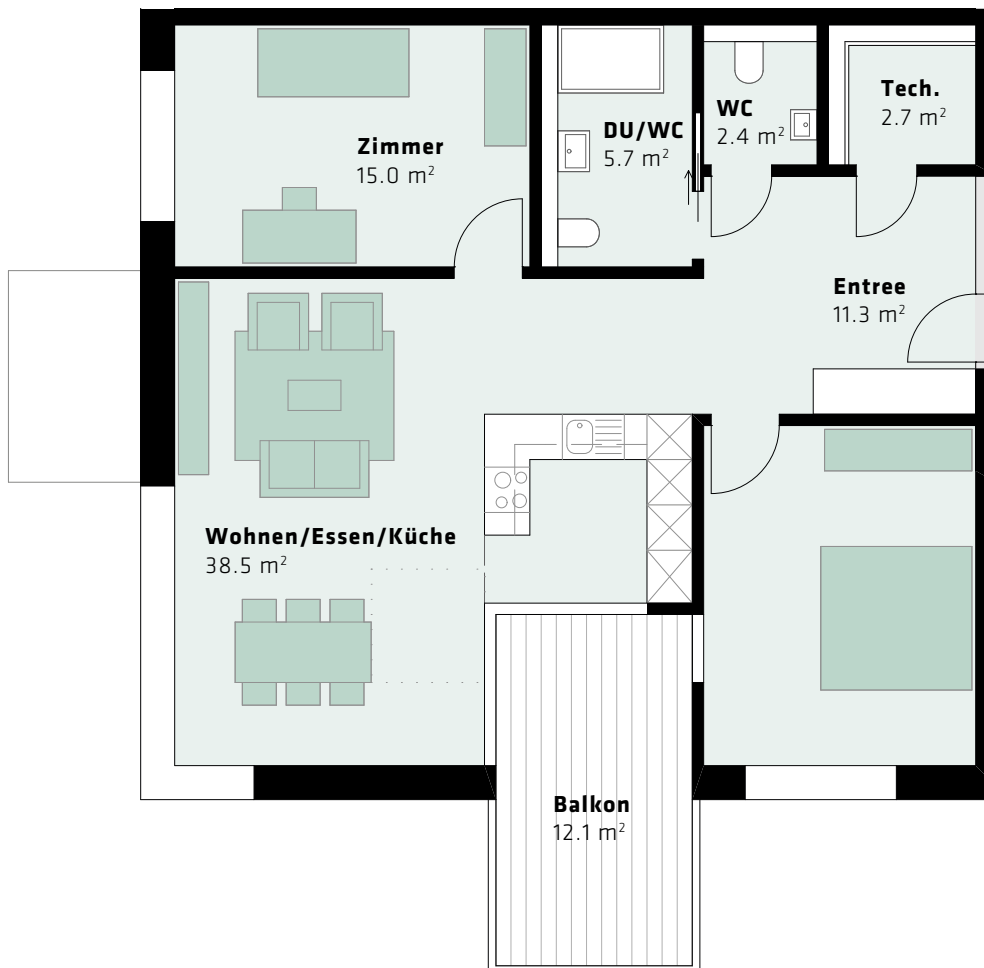

4. Obergeschoss	B 4.1	B 4.2				B 4.3	B 4.4
3. Obergeschoss	B 3.1	B 3.2	B 3.3	B 3.4	B 3.5	B 3.6	B 3.7
2. Obergeschoss	B 2.1	B 2.2	B 2.3	B 2.4	B 2.5	B 2.6	B 2.7
1. Obergeschoss	B 1.1	B 1.2	B 1.3	B 1.4	B 1.5	B 1.6	B 1.7
Erdgeschoss		B 0.1	B 0.2	B 0.3	B 0.4	B 0.5	

■ 4.5-Zimmer ■ 3.5-Zimmer ■ 2.5-Zimmer

Zopfmatte Suhr

Ein Projekt der Genossenschaft LEBENSuhr

Wohnung B 1.3, 1. Obergeschoss

3.5-Zimmerwohnung, 98 m²

Änderungen vorbehalten