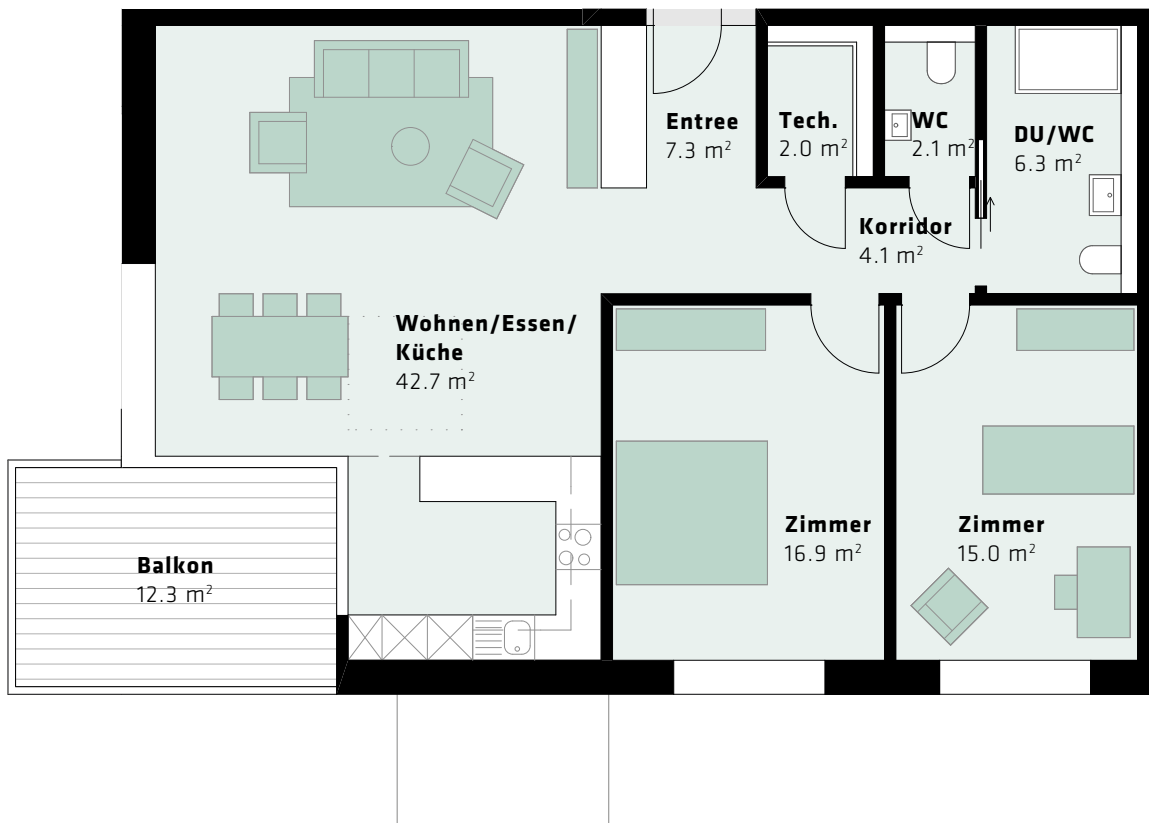

4. Obergeschoss	B 4.1	B 4.2				B 4.3	B 4.4
3. Obergeschoss	B 3.1	B 3.2	B 3.3	B 3.4	B 3.5	B 3.6	B 3.7
2. Obergeschoss	B 2.1	B 2.2	B 2.3	B 2.4	B 2.5	B 2.6	B 2.7
1. Obergeschoss	B 1.1	B 1.2	B 1.3	B 1.4	B 1.5	B 1.6	B 1.7
Erdgeschoss		B 0.1	B 0.2	B 0.3	B 0.4	B 0.5	

■ 4.5-Zimmer ■ 3.5-Zimmer ■ 2.5-Zimmer

Zopfmatte Suhr

Ein Projekt der Genossenschaft LEBENSuhr

Wohnung B 1.2, 1. Obergeschoss

3.5-Zimmerwohnung, 102 m²

Änderungen vorbehalten