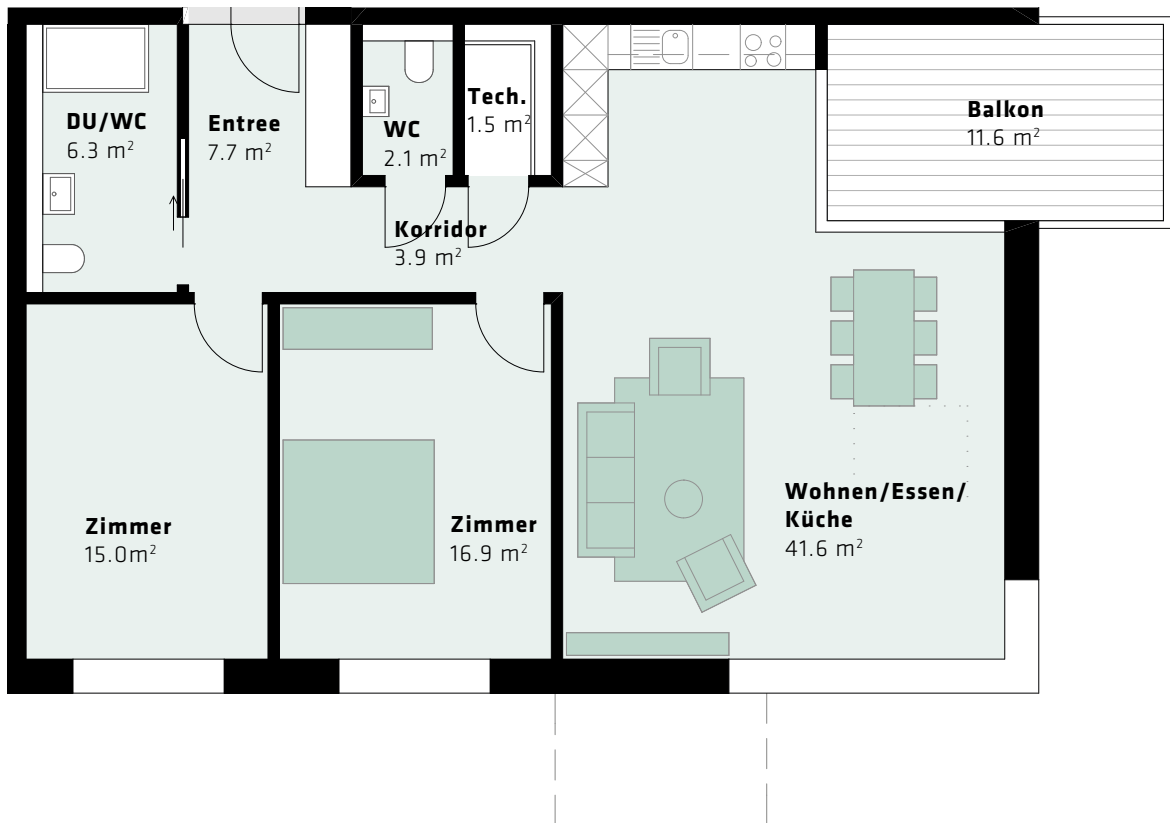

4. Obergeschoss	B 4.1	B 4.2				B 4.3	B 4.4
3. Obergeschoss	B 3.1	B 3.2	B 3.3	B 3.4	B 3.5	B 3.6	B 3.7
2. Obergeschoss	B 2.1	B 2.2	B 2.3	B 2.4	B 2.5	B 2.6	B 2.7
1. Obergeschoss	B 1.1	B 1.2	B 1.3	B 1.4	B 1.5	B 1.6	B 1.7
Erdgeschoss		B 0.1	B 0.2	B 0.3	B 0.4	B 0.5	

■ 4.5-Zimmer ■ 3.5-Zimmer ■ 2.5-Zimmer

Zopfmatte Suhr

Ein Projekt der Genossenschaft LEBENSuhr

Wohnung B 1.1, 1. Obergeschoss

3.5-Zimmerwohnung, 102 m²

Änderungen vorbehalten