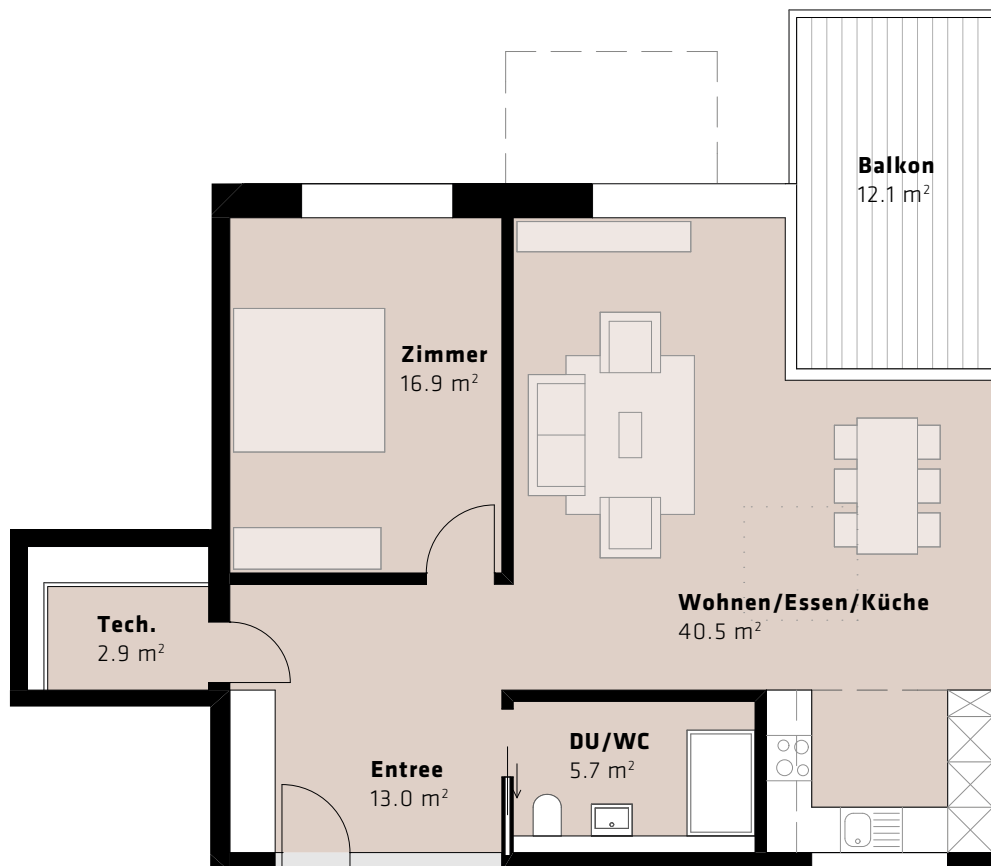

4. Obergeschoss	B 4.1	B 4.2				B 4.3	B 4.4
3. Obergeschoss	B 3.1	B 3.2	B 3.3	B 3.4	B 3.5	B 3.6	B 3.7
2. Obergeschoss	B 2.1	B 2.2	B 2.3	B 2.4	B 2.5	B 2.6	B 2.7
1. Obergeschoss	B 1.1	B 1.2	B 1.3	B 1.4	B 1.5	B 1.6	B 1.7
Erdgeschoss		B 0.1	B 0.2	B 0.3	B 0.4	B 0.5	

■ 4.5-Zimmer ■ 3.5-Zimmer ■ 2.5-Zimmer

Zopfmatte Suhr

Ein Projekt der Genossenschaft LEBENSuhr

Wohnung B 0.5, Erdgeschoss

2.5-Zimmerwohnung, 84 m²

Änderungen vorbehalten

Mst. 1:100

0 1 2 5