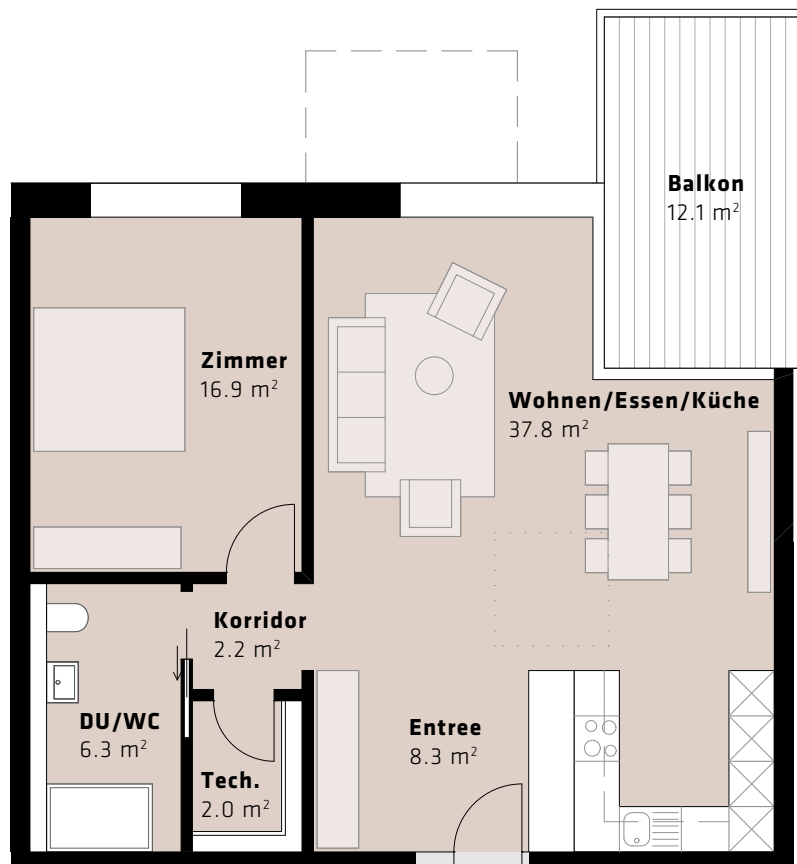

4. Obergeschoss	B 4.1	B 4.2				B 4.3	B 4.4
3. Obergeschoss	B 3.1	B 3.2	B 3.3	B 3.4	B 3.5	B 3.6	B 3.7
2. Obergeschoss	B 2.1	B 2.2	B 2.3	B 2.4	B 2.5	B 2.6	B 2.7
1. Obergeschoss	B 1.1	B 1.2	B 1.3	B 1.4	B 1.5	B 1.6	B 1.7
Erdgeschoss		B 0.1	B 0.2	B 0.3	B 0.4	B 0.5	

■ 4.5-Zimmer ■ 3.5-Zimmer ■ 2.5-Zimmer

Zopfmatte Suhr

Ein Projekt der Genossenschaft LEBENSuhr

Wohnung B 0.4, Erdgeschoss

2.5-Zimmerwohnung, 77 m²

Änderungen vorbehalten

Mst. 1:100

0 1 2 5