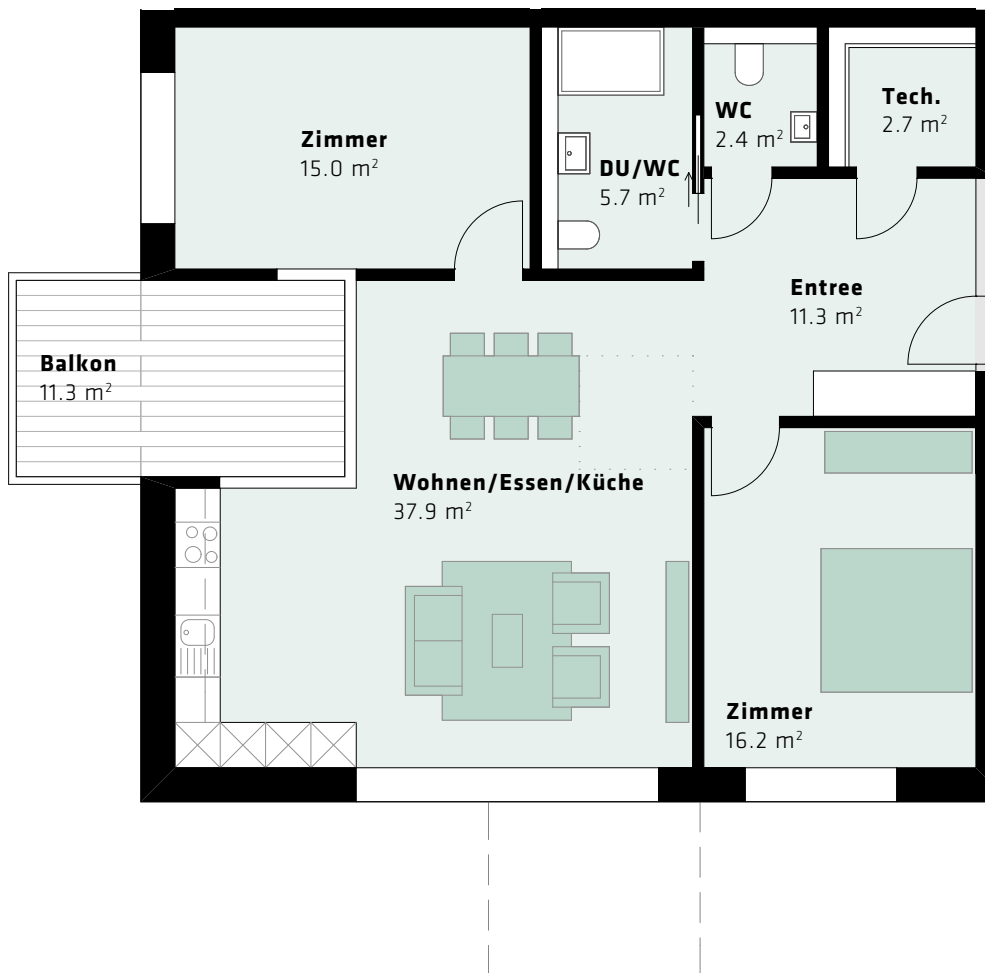

4. Obergeschoss	B 4.1	B 4.2				B 4.3	B 4.4
3. Obergeschoss	B 3.1	B 3.2	B 3.3	B 3.4	B 3.5	B 3.6	B 3.7
2. Obergeschoss	B 2.1	B 2.2	B 2.3	B 2.4	B 2.5	B 2.6	B 2.7
1. Obergeschoss	B 1.1	B 1.2	B 1.3	B 1.4	B 1.5	B 1.6	B 1.7
Erdgeschoss		B 0.1	B 0.2	B 0.3	B 0.4	B 0.5	

■ 4.5-Zimmer ■ 3.5-Zimmer ■ 2.5-Zimmer

**Zopfmatte Suhr**

Ein Projekt der Genossenschaft LEBENSuhr

## Wohnung B 0.2, Erdgeschoss

3.5-Zimmerwohnung, 97 m<sup>2</sup>

Änderungen vorbehalten